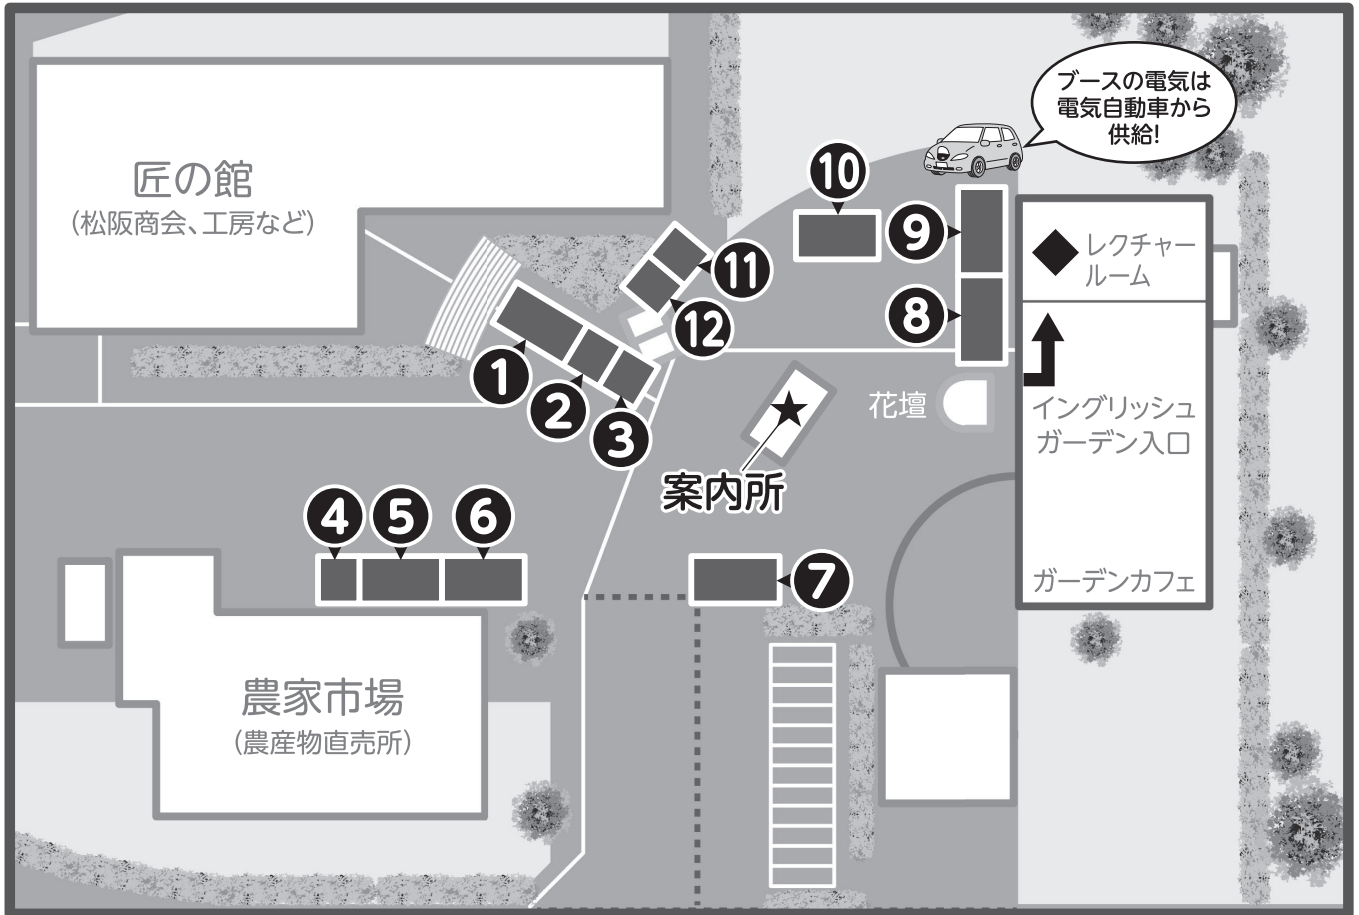

(蚤の市広場、レクチャールーム)

くるくる環境フェスタ同時開催!

ご案内図

お車をご利用の場合：伊勢自動車道松阪インターより東に約500m
公共交通機関をご利用の場合：JR・近鉄松阪駅より三重交通バスで約30分

会場ご案内図

出展ブース一覧

①	アクリルたわしを 作りましょう!! 手芸クラブ	②	笑顔とおいしさ HAPPYを届けるお店 お菓子工房M	③	東邦ガスグループ カーボンニュートラルへの挑戦 東邦ガスネットワーク株式会社
④	カゴバッグ・マット みにきてね 社会福祉法人 まつさか福祉会 ベルフレンド	⑤	間伐材を使って “自分だけのお箸”を作ろう 生活協同組合コープみえ	⑥	～デコ活を展開中～ リサイクル工作 三重県地球温暖化防止活動推進センター
⑦	競技用ソーラーカーの 展示 三重県立松阪工業高等学校	⑧	世界にひとつだけの マイバッグづくり マックスバリュ東海株式会社	⑨	ミエシカル ～食品ロスにちなんだお菓子販売～ NPO法人Mブリッジ エシカル推進チーム
⑩	見て触れて! 松阪もめんと干潟の生物 三重中学校・三重高等学校 科学技術部	⑪	あなたも地球環境保護に 貢献しよう! 三重県松阪地域防災総合事務所環境室	⑫	脱炭素の「自分のこと化」と 地球にやさしい暮らし 松阪市環境課
◆	日産わくわくエコスクール 三重日産自動車株式会社	当日はごみのお持ち帰りにご協力をお願いします。			