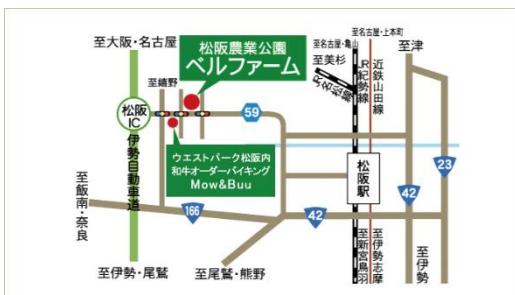

# 第76回手づくり市

2025年5月

★パフォーマンシ  
Nekoya(ウクレレ)

10日(土)

11日(日)

in松阪ベルファーム  
芝生広場

\* 木工品や器、アクセサリ・服・革製品・布小物など様々な手づくり品が並びます。  
飲食店も出店する他ワークショップなど楽しいイベント目白押し!

開催時間

10:00am ~ 16:00pm

小雨決行・雨天中止

次回開催

2025年6月7(土)・8(日)

開催場所

松阪農業公園ベルファーム  
三重県松阪市伊勢寺551-3

募集中!  
☆出店者さん  
☆パフォーマンスさん!

HP