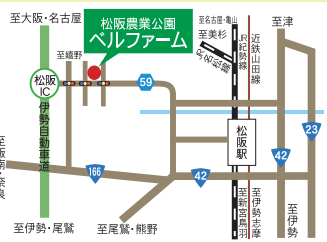

さまざまな手づくり品のお店が並ぶ!!

場所: わいわい広場
主催: 手づくり市事務局

First マルシェ

11/9(土)、10(日) ※雨天中止

10:00 ~ 16:00

ベルファームの芝生広場に
素敵なマルシェが大集合!

12/1(日) 10:00 ~ 16:00 ※少雨決行
マルシェ de Noel 開催!

場所: わいわい広場
主催: クラフト & 雑貨マルシェ実行委員会

松阪牛まつり

第73回 松阪肉牛共進会

11/24(日) ※雨天決行

松阪牛の女王を決める、
第73回 松阪肉牛共進会では、
匠が大切に育て、予選を勝ち抜いた
「特産松阪牛」50頭が勢ぞろい!

主催、お問い合わせ
松阪牛まつり実行委員会 0598-53-4119

11月 カレンダー 体験講座

開催日	時間	講座名	内容	一般料金	会員料金	最少 催行人数
11月11日(月)	13:30 ~	草木染め 「サンゴジュ」 ピンク系	ハンカチ	1,430円	1,230円	無し
			バンドナ	1,620円	1,420円	
			麻・レーヨンスツール	2,240円	2,040円	
			シルクストール	2,560円	2,360円	
11月12日(火)	13:30 ~	フラワーアレンジメント 「暮らしのフラワーレッスン」	季節のお花でお部屋に 彩りを添えてみましょう。	2,500円 ※別途、容器代がかかります。	2,300円	5名 ※定員有

※開催日 5日前までに最少人数に満たない場合は、開催中止となります。開催決定後のキャンセルは、キャンセル料が発生します。
※電話での予約後、参加申込書を提出してください。 ※価格はすべて税込みです。

◎イベント、体験講座につきましては、諸事情により中止となる場合があります。ご了承ください。

●営業時間のお知らせ 毎週 水曜日休園。

営業時間	平日	土日祝	休園日
松阪商會	9:30 ~ 17:00		毎週水曜日 (祝日を除く)
ベルファーム 農家市場	9:30 ~ 16:30		
国産小麦の パンのお店	やさい畑 9:30 ~ 16:00 (無くなり次第終了)		12月31日、1月1日
イングリッシュガーデン	10:00 ~ 17:00		5月は無休 (やさい畑は除く)
ガーデンカフェ ルーベル	10:00 ~ 16:00	4月~10月 10:00 ~ 17:00 11月~3月 10:00 ~ 16:00	※臨時休業有
大かまど飯と汁もん しまかぜ食堂	11:00 ~ 17:00	11月21日(木)は臨時休業	0598-63-1001へ お問い合わせ下さい。

●開園時間 / 9:00 ~ 18:00 (店舗・施設により営業時間は異なります)
●駐車場 / 無料 (普通車 700台・大型バス 10台) 18:00に閉園施設します。(10~3月)

●お車をご利用の場合
伊勢自動車道松阪インターより東に約500m
●公共交通機関をご利用の場合
JR・近鉄松阪駅よりタクシーで約20分

Bell Farm
松阪農業公園 ベルファーム
〒515-0845
三重県松阪市伊勢寺町 551-3
TEL : 0598-63-0050
http://www.bellfarm.jp/